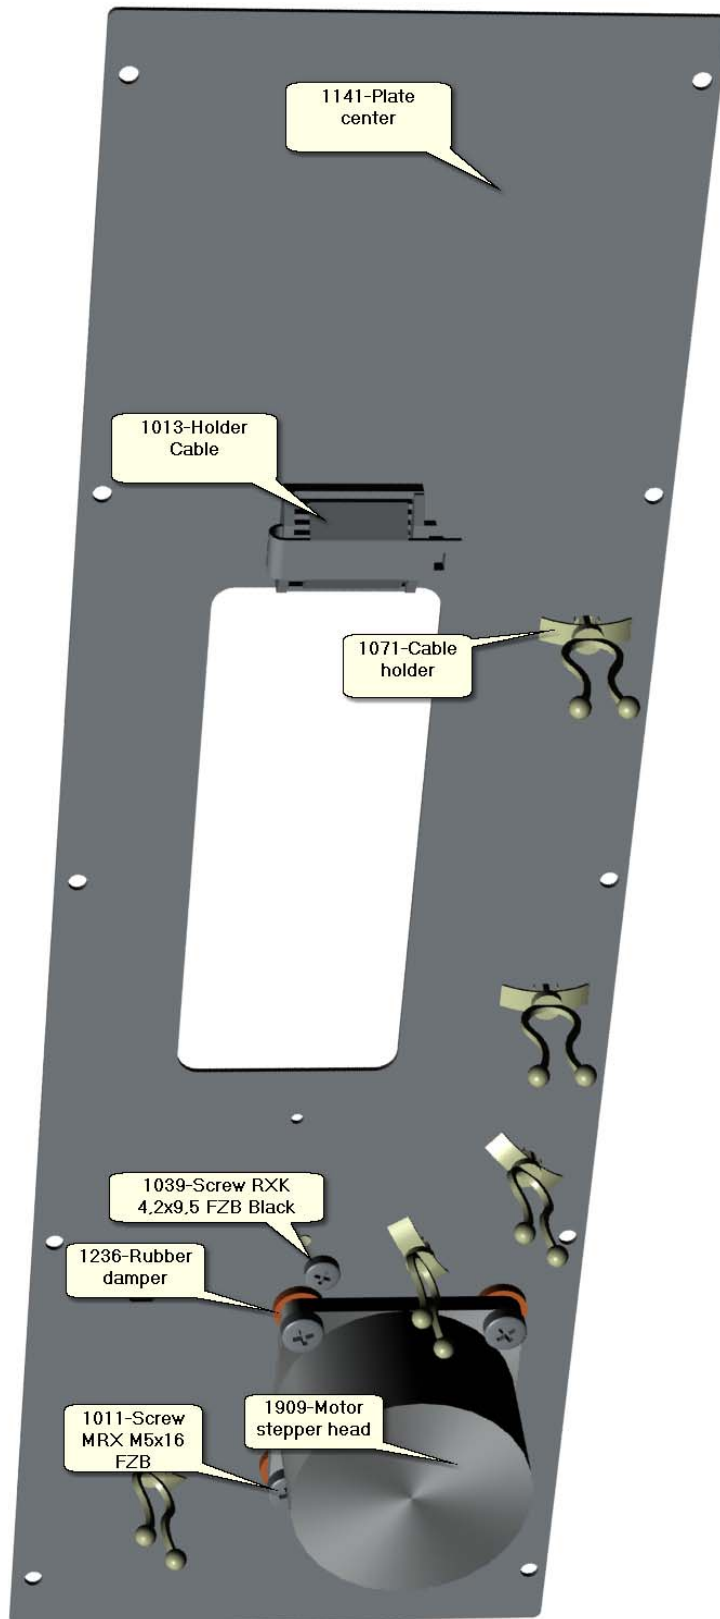

**1458-Everest**

1292-Plate Side Power

**1456-Plate Side Motor**

**1291-Plate Center**

1454-Front Panel

***1276-Casing Left Power Side***

***1275-Casing Right, Speaker Side***

**1277-Top Back Frame**

1453-Plate Back

***1290-Bottom Back Frame***

**1280-Bottom Front Frame**

***1094-Profile Front Inner***

***Electronic Boards***

**1446-Glass 433x114 + Fastener**

1450-Embosser Head Everest

***Transmission***

**1274 Sheetfeeder**

***Exploded view Left Side***

*Exploded View Right*

*Exploded View Center*