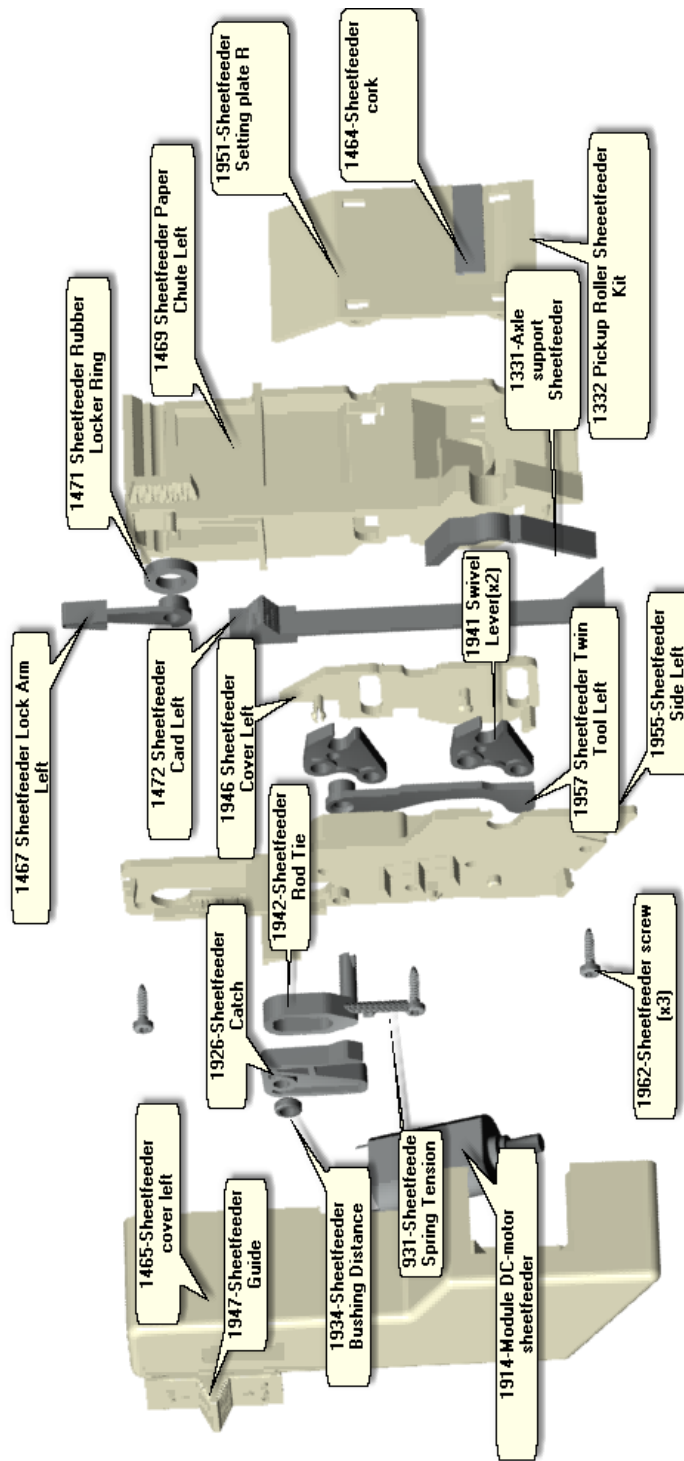

**1458-Everest**

1292-Plate Side Power

**1456-Plate Side Motor**

**1291-Plate Center**

1454-Front Panel

***1276-Casing Left Power Side***

***1275-Casing Right, Speaker Side***

**1277-Top Back Frame**

1453-Plate Back

***1290-Bottom Back Frame***

**1280-Bottom Front Frame**

***1094-Profile Front Inner***

***Electronic Boards***

**1446-Glass 433x114 + Fastener**

1450-Embosser Head Everest

***Transmission***

**1274 Sheetfeeder**

***Exploded view Left Side***

*Exploded View Right*

*Exploded View Center*