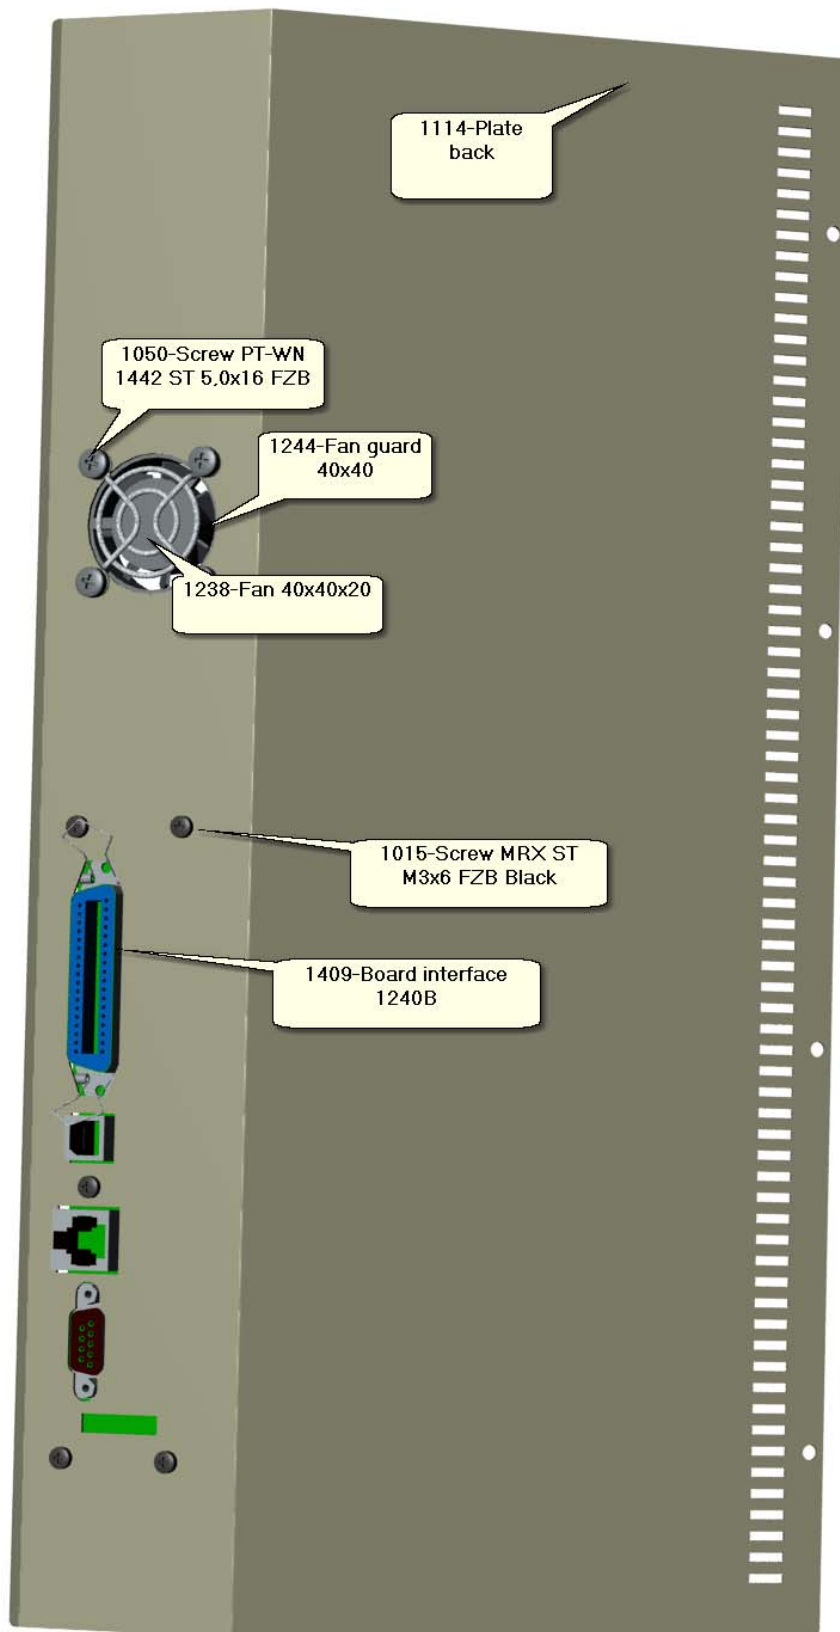

**1458-Everest**

1292-Plate Side Power

**1456-Plate Side Motor**

**1291-Plate Center**

1454-Front Panel

***1276-Casing Left Power Side***

***1275-Casing Right, Speaker Side***

**1277-Top Back Frame**

1453-Plate Back

***1290-Bottom Back Frame***

**1280-Bottom Front Frame**

***1094-Profile Front Inner***

***Electronic Boards***

**1446-Glass 433x114 + Fastener**

1450-Embosser Head Everest

***Transmission***

**1274 Sheetfeeder**

***Exploded view Left Side***

*Exploded View Right*

*Exploded View Center*