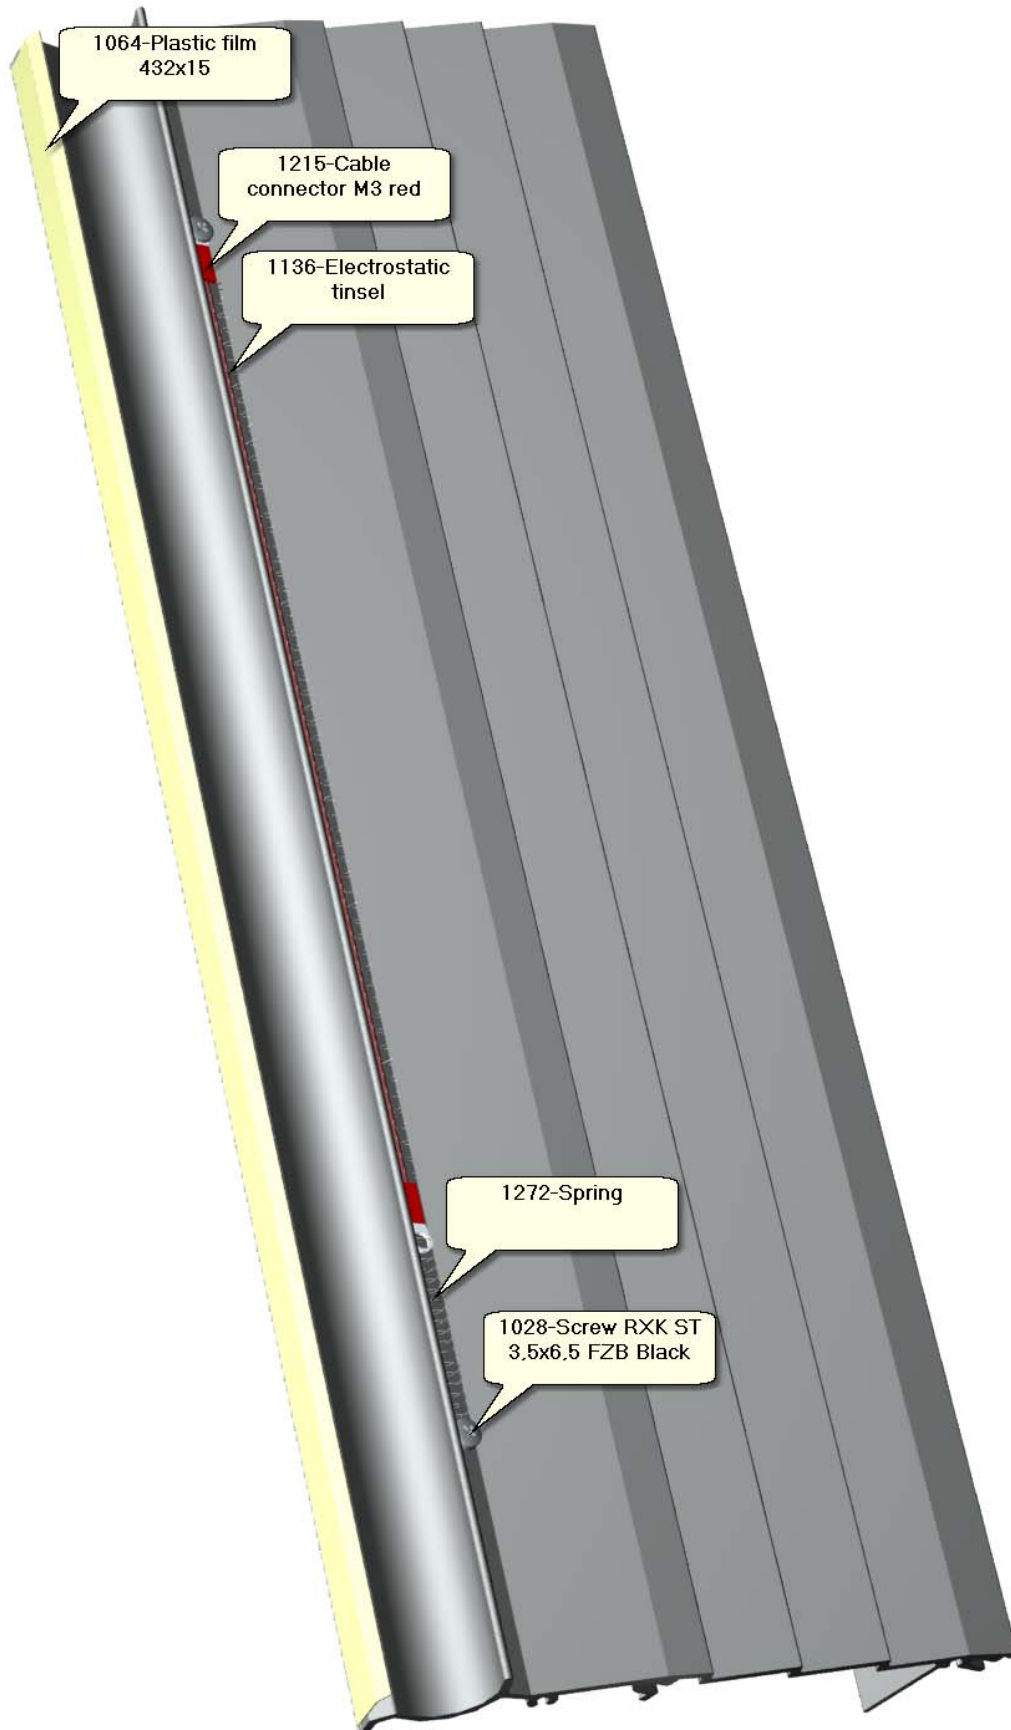

**1458-Everest**

1292-Plate Side Power

**1456-Plate Side Motor**

**1291-Plate Center**

1454-Front Panel

***1276-Casing Left Power Side***

***1275-Casing Right, Speaker Side***

**1277-Top Back Frame**

1453-Plate Back

***1290-Bottom Back Frame***

**1280-Bottom Front Frame**

***1094-Profile Front Inner***

***Electronic Boards***

**1446-Glass 433x114 + Fastener**

1450-Embosser Head Everest

***Transmission***

**1274 Sheetfeeder**

***Exploded view Left Side***

*Exploded View Right*

*Exploded View Center*