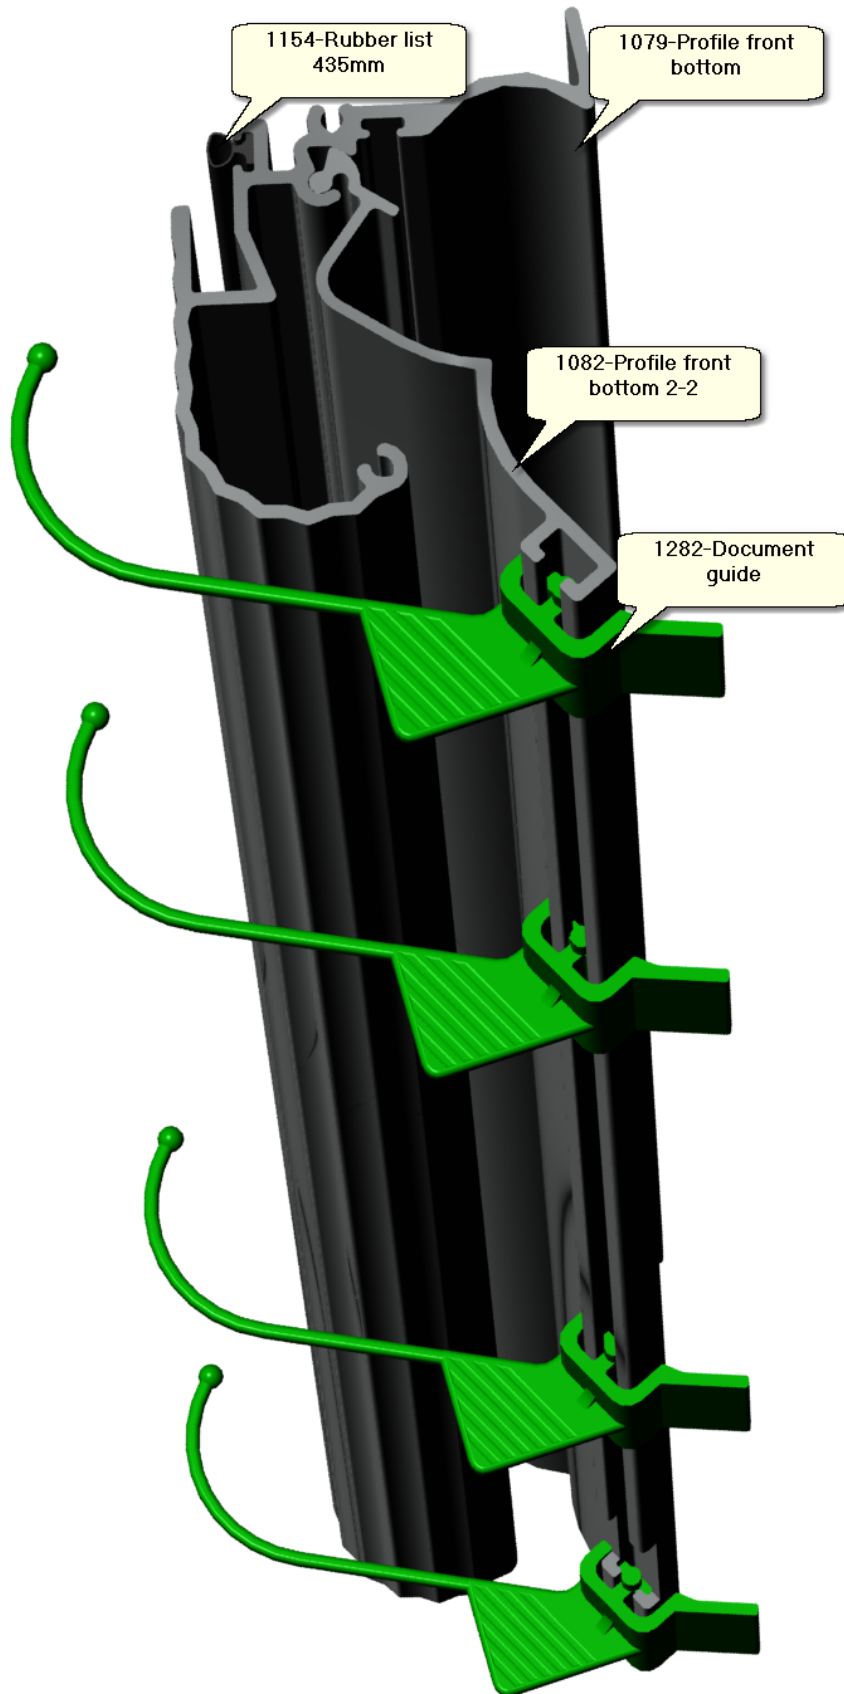

**1458-Everest**

1292-Plate Side Power

**1456-Plate Side Motor**

**1291-Plate Center**

1454-Front Panel

***1276-Casing Left Power Side***

***1275-Casing Right, Speaker Side***

**1277-Top Back Frame**

1453-Plate Back

***1290-Bottom Back Frame***

**1280-Bottom Front Frame**

***1094-Profile Front Inner***

***Electronic Boards***

**1446-Glass 433x114 + Fastener**

1450-Embosser Head Everest

***Transmission***

**1274 Sheetfeeder**

***Exploded view Left Side***

*Exploded View Right*

*Exploded View Center*