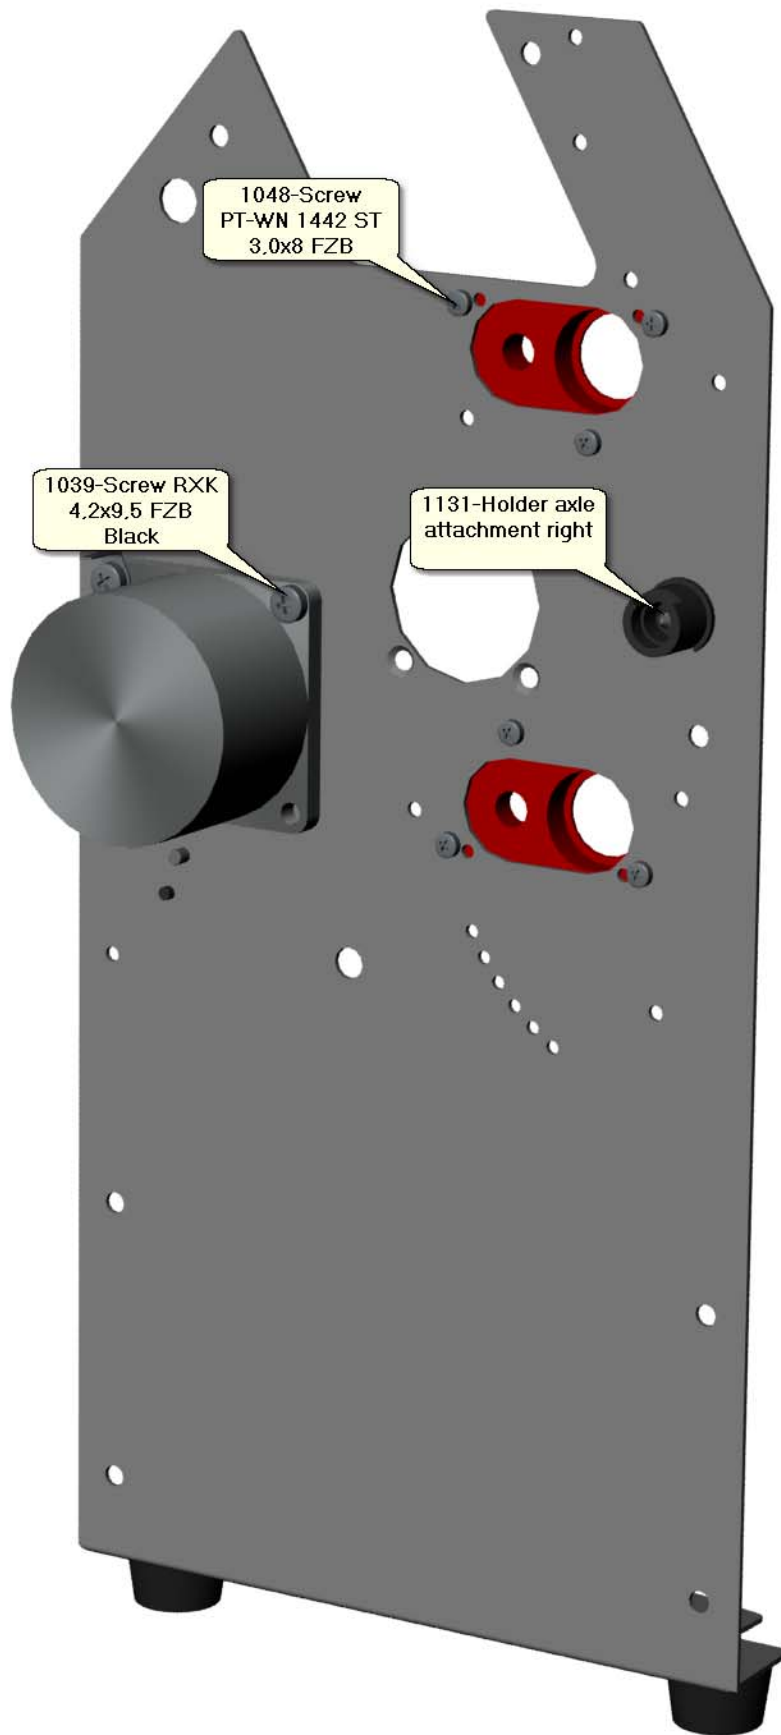

**1458-Everest**

1292-Plate Side Power

**1456-Plate Side Motor**

**1291-Plate Center**

1454-Front Panel

***1276-Casing Left Power Side***

***1275-Casing Right, Speaker Side***

**1277-Top Back Frame**

1453-Plate Back

***1290-Bottom Back Frame***

**1280-Bottom Front Frame**

***1094-Profile Front Inner***

***Electronic Boards***

**1446-Glass 433x114 + Fastener**

1450-Embosser Head Everest

***Transmission***

**1274 Sheetfeeder**

***Exploded view Left Side***

*Exploded View Right*

*Exploded View Center*