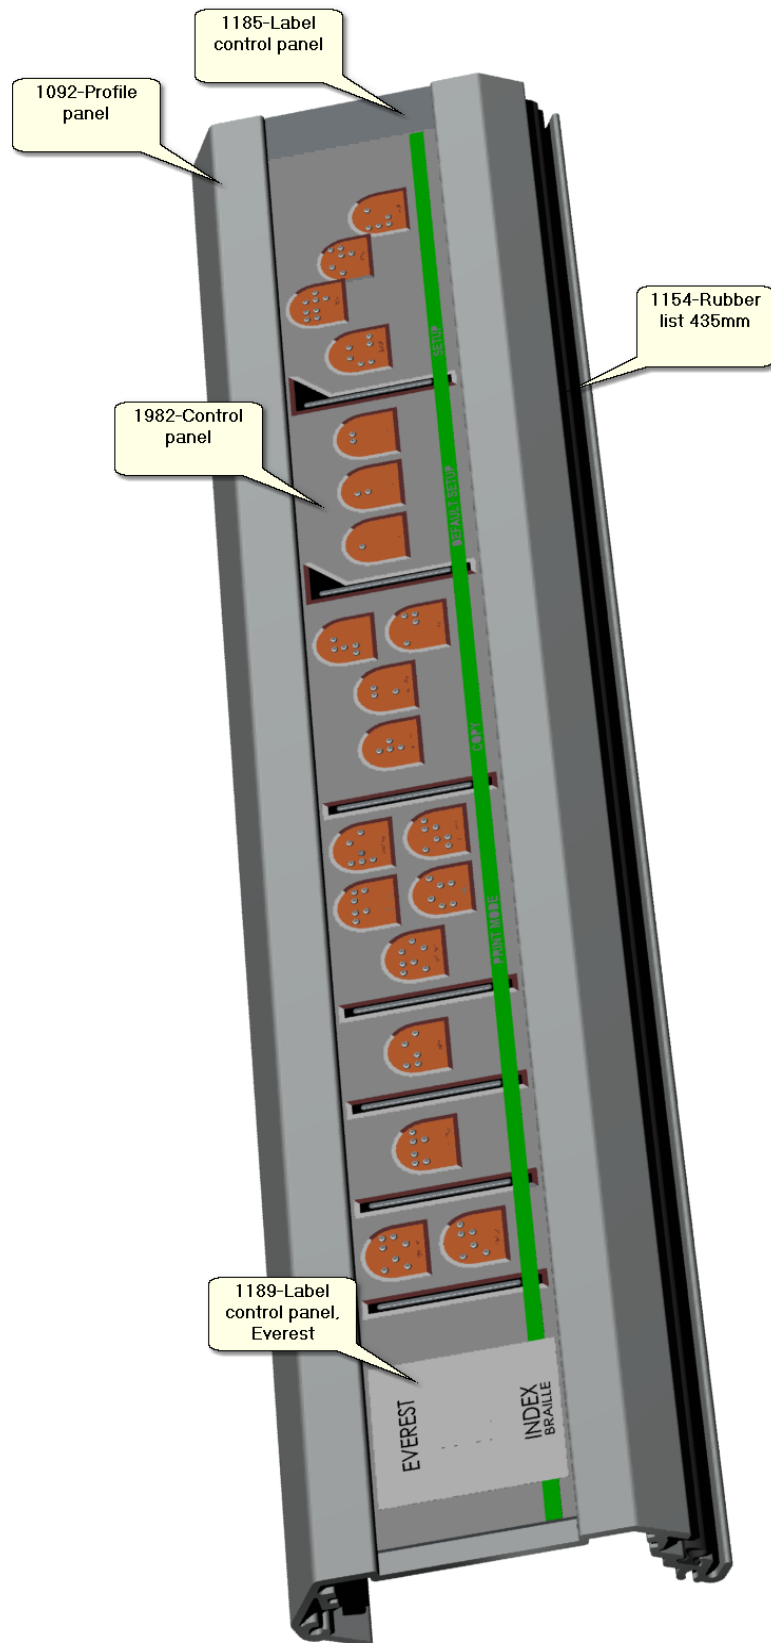

**1458-Everest**

1292-Plate Side Power

**1456-Plate Side Motor**

**1291-Plate Center**

1454-Front Panel

***1276-Casing Left Power Side***

***1275-Casing Right, Speaker Side***

**1277-Top Back Frame**

1453-Plate Back

***1290-Bottom Back Frame***

**1280-Bottom Front Frame**

***1094-Profile Front Inner***

***Electronic Boards***

**1446-Glass 433x114 + Fastener**

1450-Embosser Head Everest

***Transmission***

**1274 Sheetfeeder**

***Exploded view Left Side***

*Exploded View Right*

*Exploded View Center*