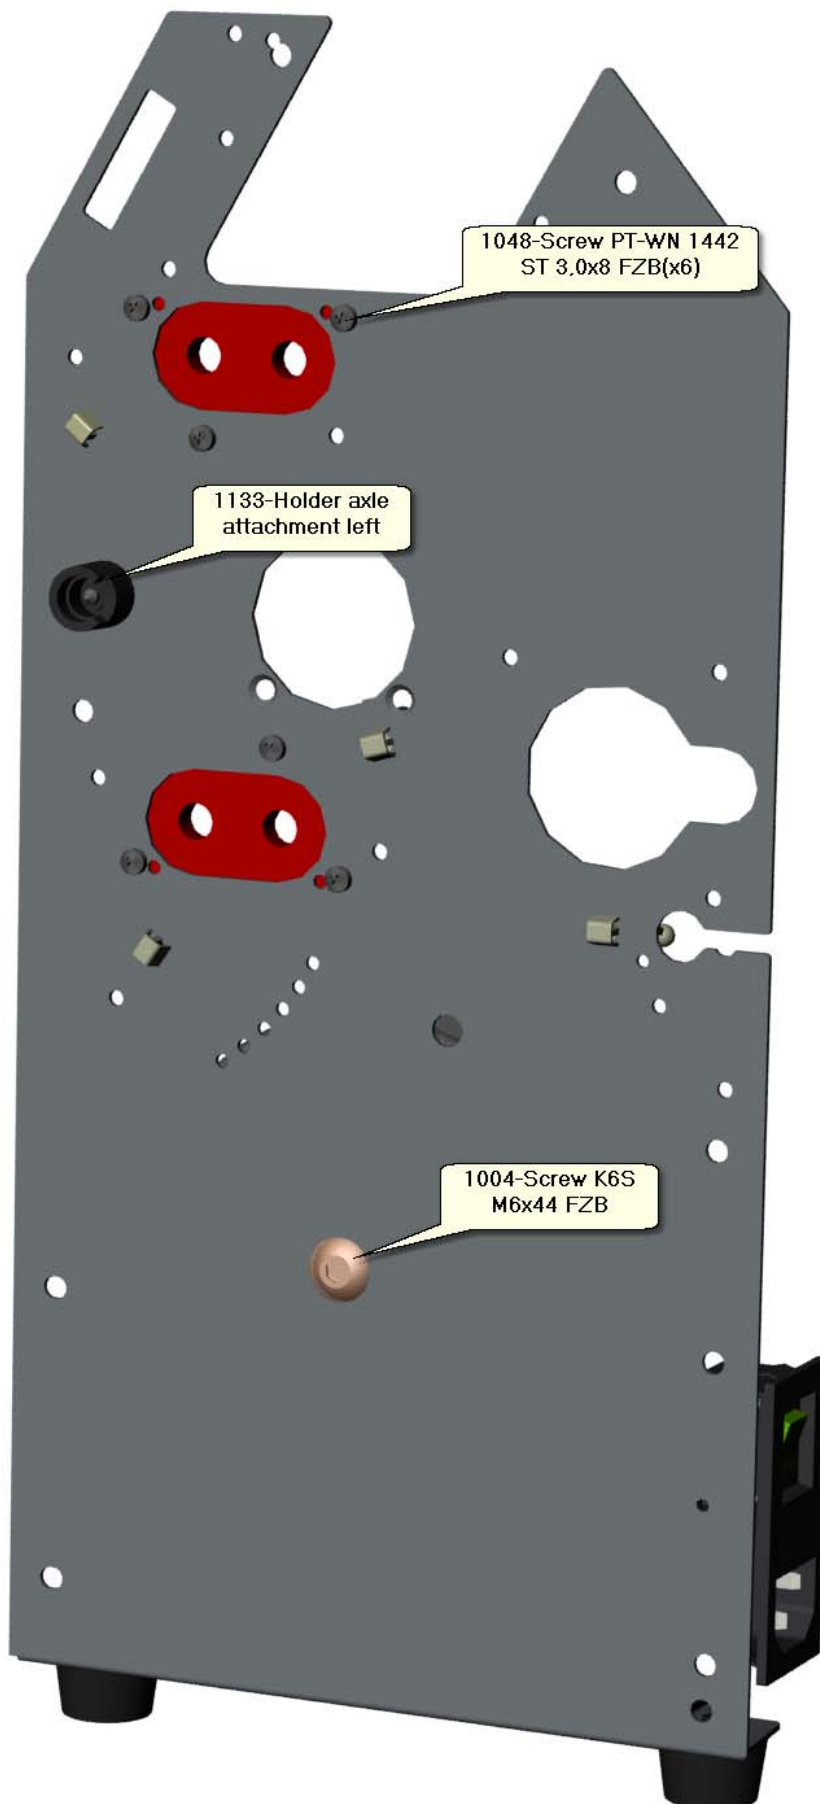

**1458-Everest**

1292-Plate Side Power

**1456-Plate Side Motor**

**1291-Plate Center**

1454-Front Panel

***1276-Casing Left Power Side***

***1275-Casing Right, Speaker Side***

**1277-Top Back Frame**

1453-Plate Back

***1290-Bottom Back Frame***

**1280-Bottom Front Frame**

***1094-Profile Front Inner***

***Electronic Boards***

**1446-Glass 433x114 + Fastener**

1450-Embosser Head Everest

***Transmission***

**1274 Sheetfeeder**

***Exploded view Left Side***

*Exploded View Right*

*Exploded View Center*