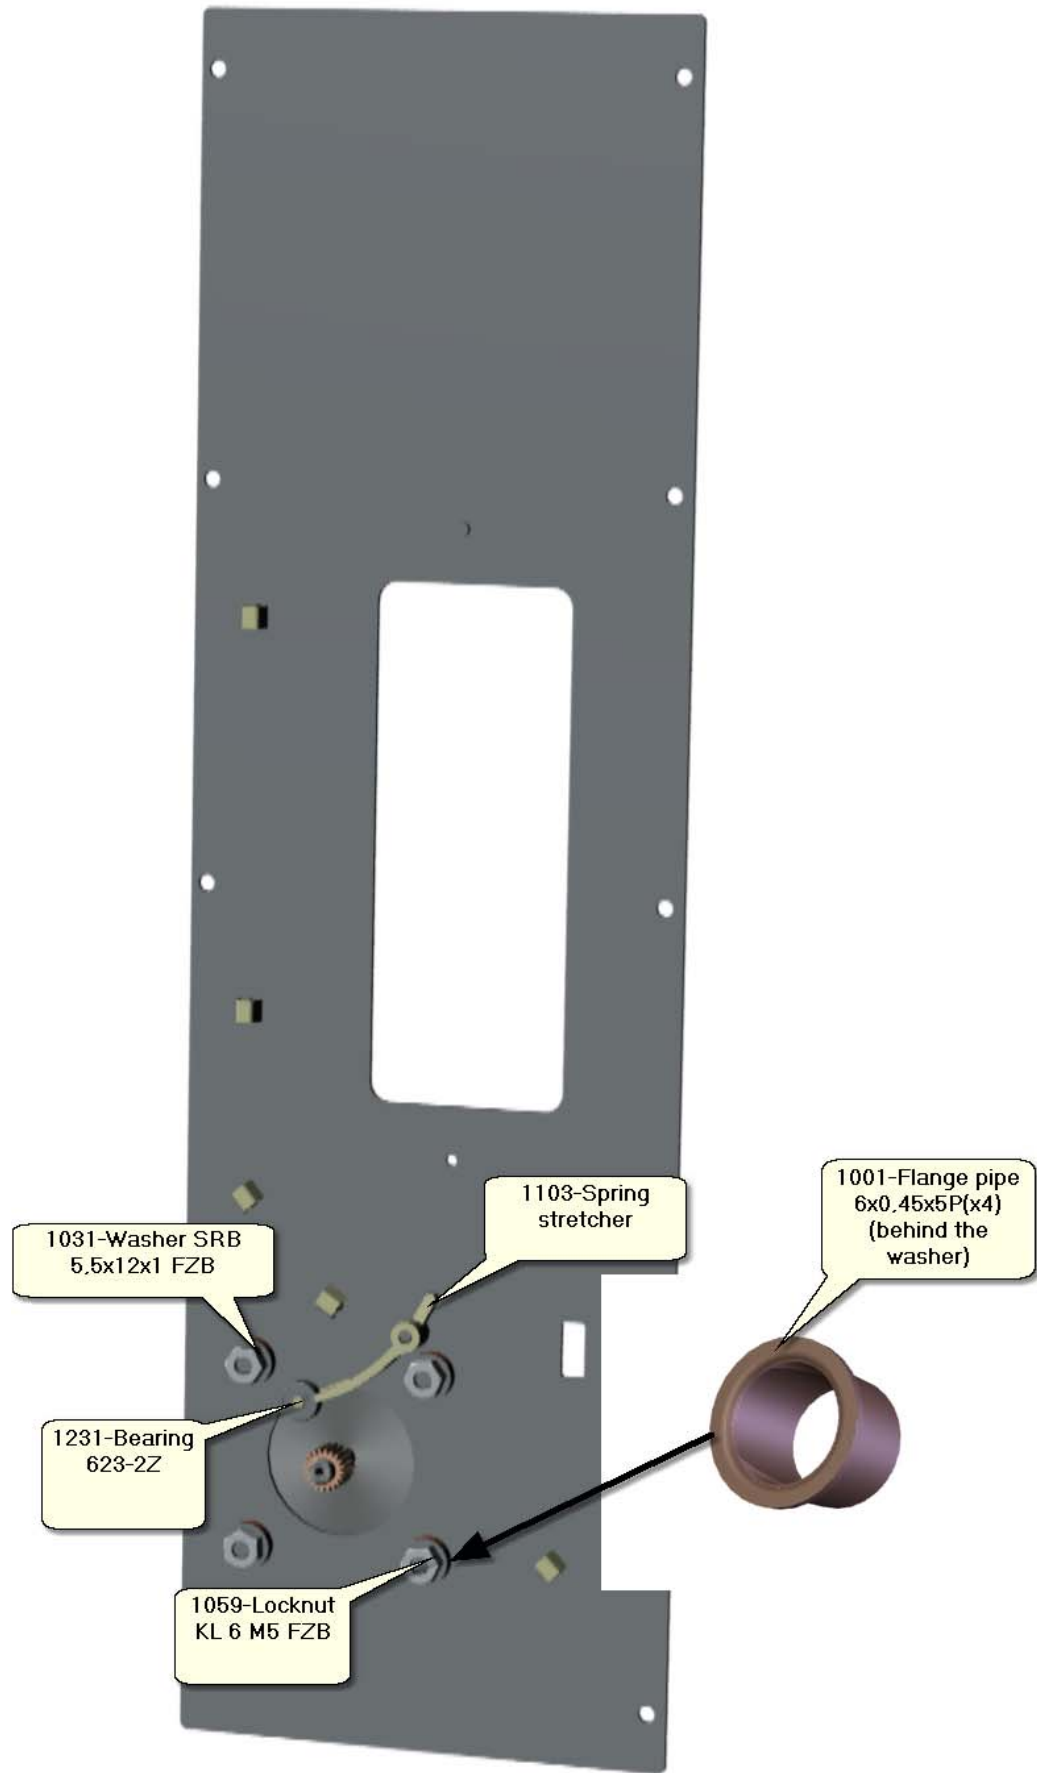

**1458-Everest**

1292-Plate Side Power

**1456-Plate Side Motor**

**1291-Plate Center**

1454-Front Panel

***1276-Casing Left Power Side***

***1275-Casing Right, Speaker Side***

**1277-Top Back Frame**

1453-Plate Back

***1290-Bottom Back Frame***

**1280-Bottom Front Frame**

***1094-Profile Front Inner***

***Electronic Boards***

**1446-Glass 433x114 + Fastener**

1450-Embosser Head Everest

***Transmission***

**1274 Sheetfeeder**

***Exploded view Left Side***

*Exploded View Right*

*Exploded View Center*