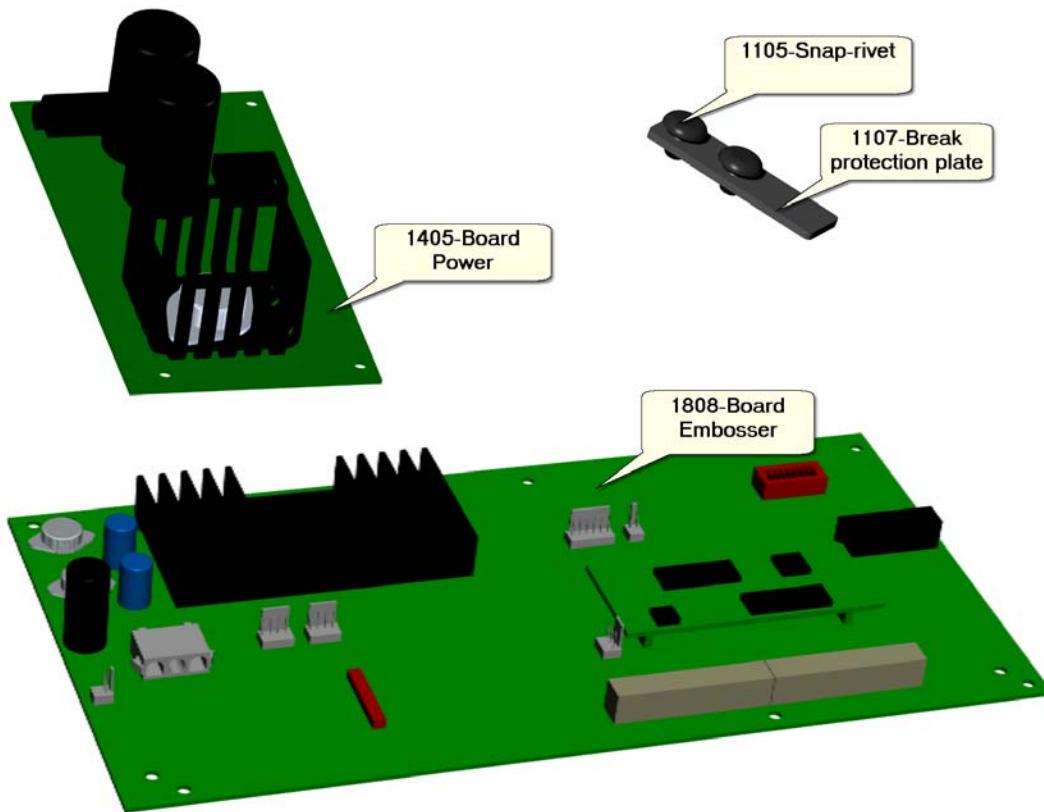

**1458-Everest**

1292-Plate Side Power

**1456-Plate Side Motor**

**1291-Plate Center**

1454-Front Panel

***1276-Casing Left Power Side***

***1275-Casing Right, Speaker Side***

**1277-Top Back Frame**

1453-Plate Back

***1290-Bottom Back Frame***

**1280-Bottom Front Frame**

***1094-Profile Front Inner***

***Electronic Boards***

**1446-Glass 433x114 + Fastener**

1450-Embosser Head Everest

***Transmission***

**1274 Sheetfeeder**

***Exploded view Left Side***

*Exploded View Right*

*Exploded View Center*