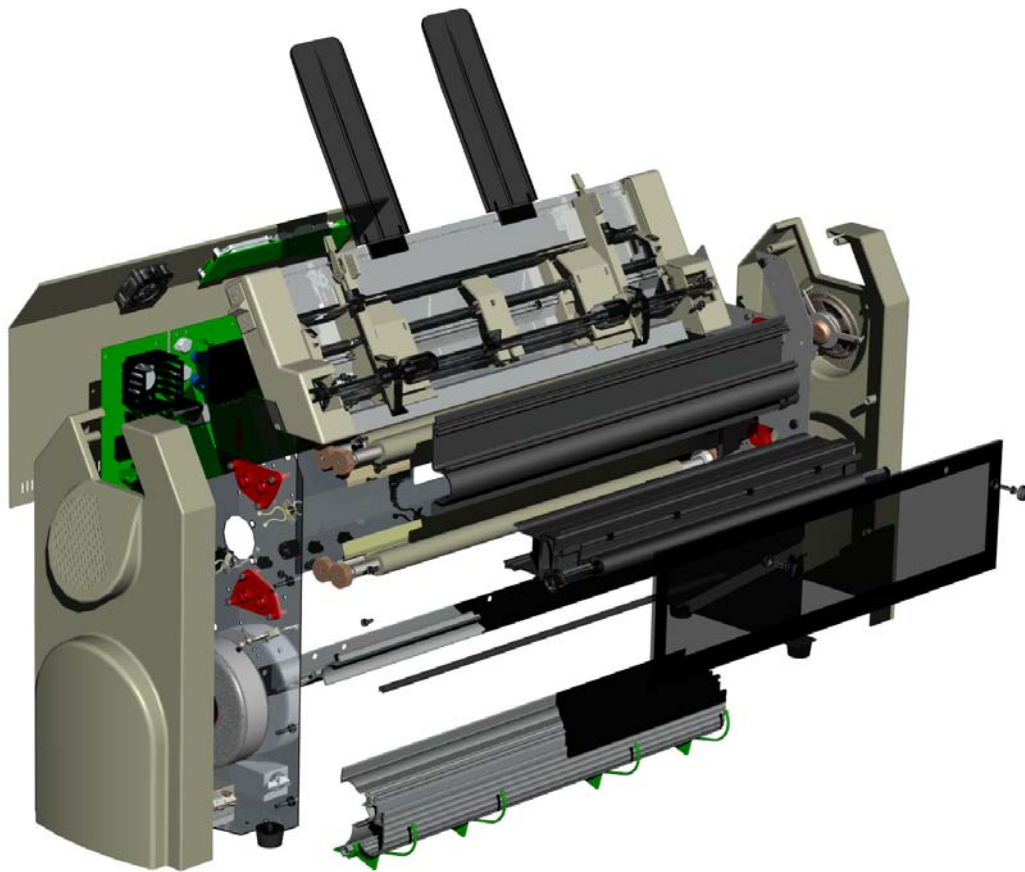

**1458-Everest**

1292-Plate Side Power

**1456-Plate Side Motor**

**1291-Plate Center**

1454-Front Panel

***1276-Casing Left Power Side***

***1275-Casing Right, Speaker Side***

**1277-Top Back Frame**

1453-Plate Back

***1290-Bottom Back Frame***

**1280-Bottom Front Frame**

***1094-Profile Front Inner***

***Electronic Boards***

**1446-Glass 433x114 + Fastener**

1450-Embosser Head Everest

***Transmission***

**1274 Sheetfeeder**

***Exploded view Left Side***

*Exploded View Right*

*Exploded View Center*