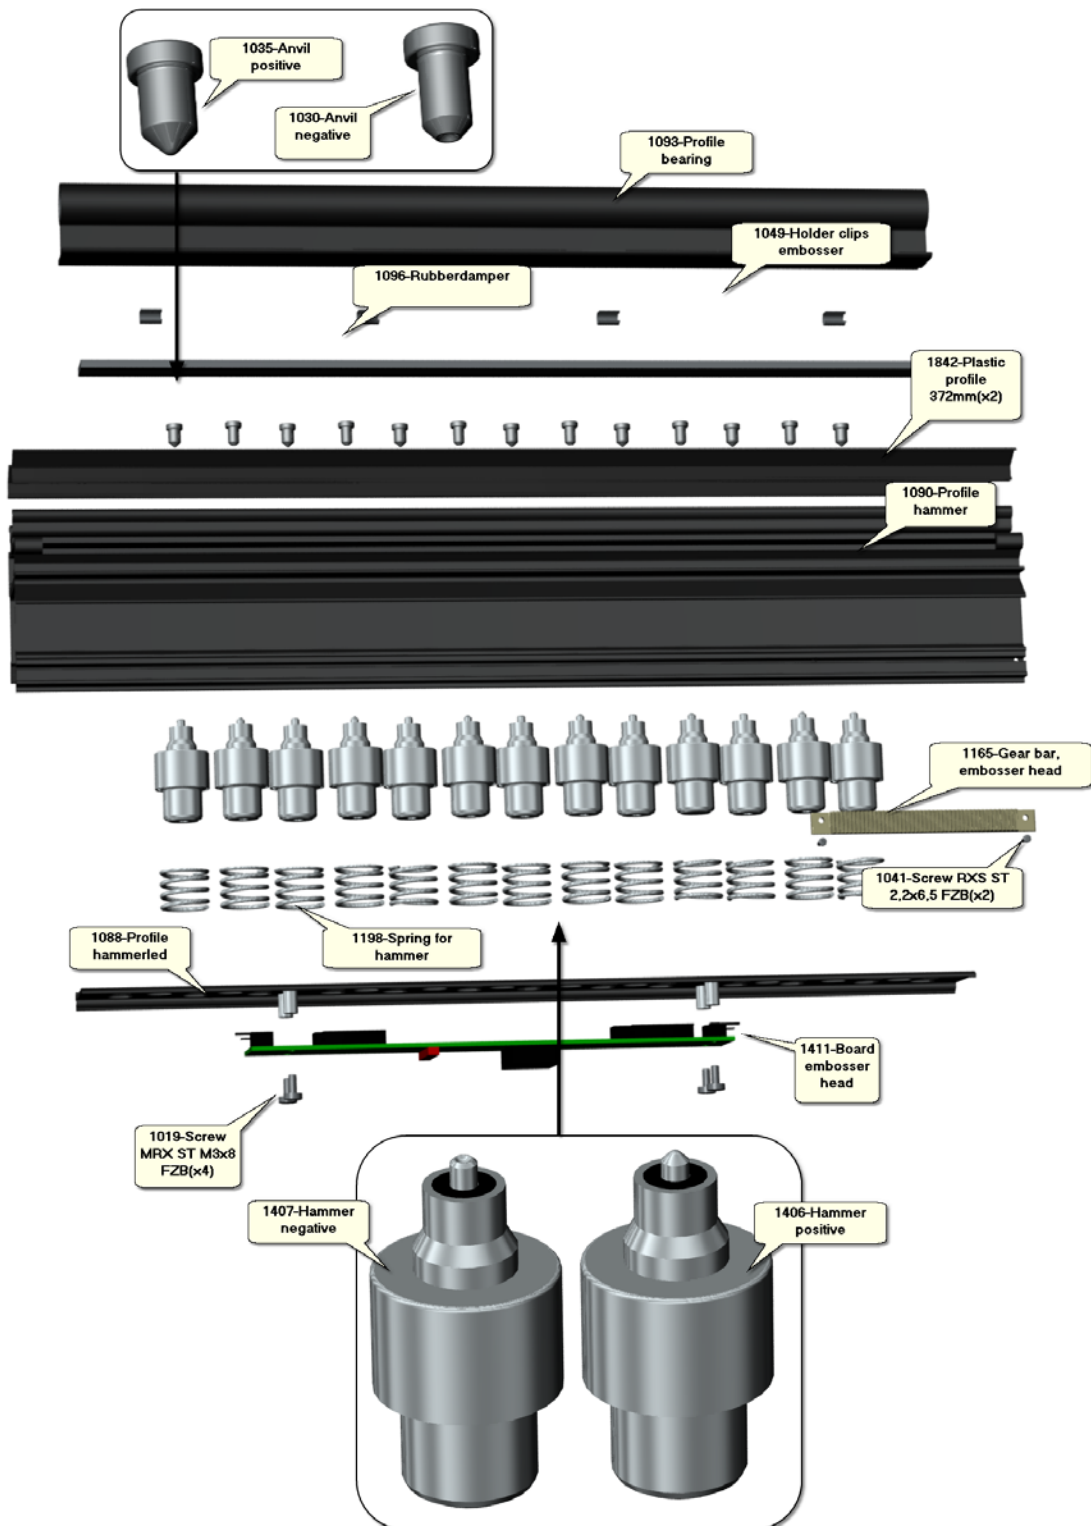

**1458-Everest**

1292-Plate Side Power

**1456-Plate Side Motor**

**1291-Plate Center**

1454-Front Panel

***1276-Casing Left Power Side***

***1275-Casing Right, Speaker Side***

**1277-Top Back Frame**

1453-Plate Back

***1290-Bottom Back Frame***

**1280-Bottom Front Frame**

***1094-Profile Front Inner***

***Electronic Boards***

**1446-Glass 433x114 + Fastener**

1450-Embosser Head Everest

***Transmission***

**1274 Sheetfeeder**

***Exploded view Left Side***

*Exploded View Right*

*Exploded View Center*