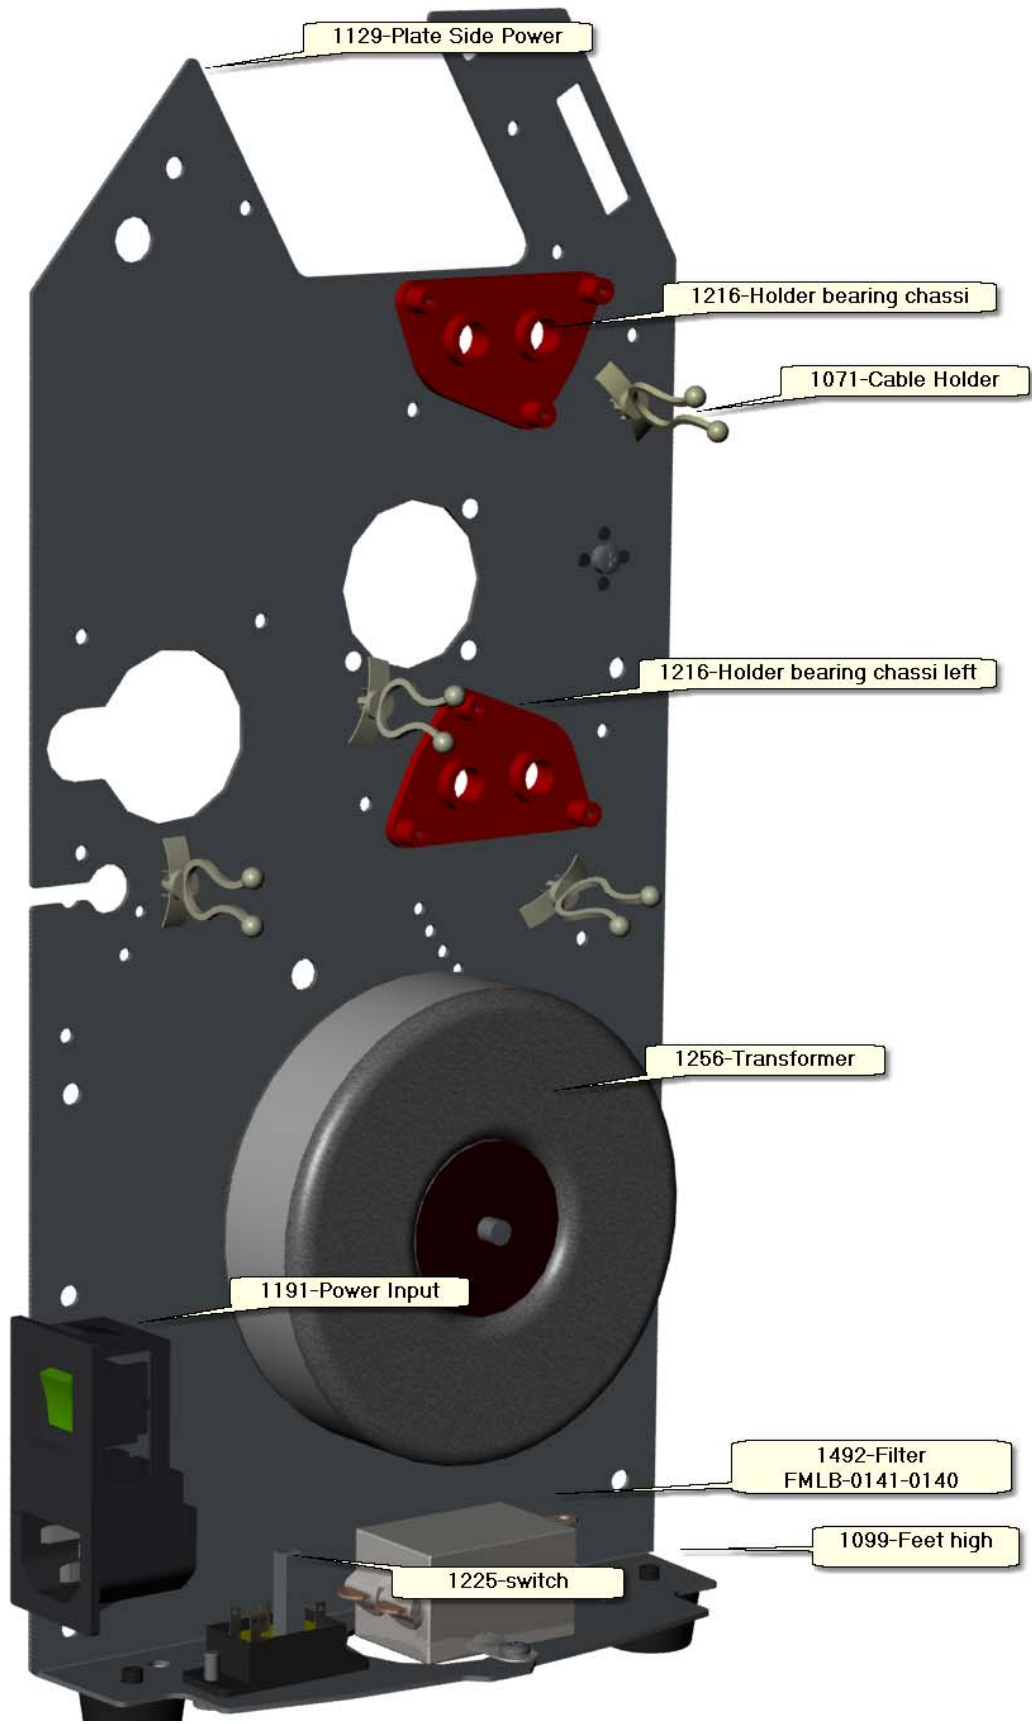

**1458-Everest**

1292-Plate Side Power

**1456-Plate Side Motor**

**1291-Plate Center**

1454-Front Panel

***1276-Casing Left Power Side***

***1275-Casing Right, Speaker Side***

**1277-Top Back Frame**

1453-Plate Back

***1290-Bottom Back Frame***

**1280-Bottom Front Frame**

***1094-Profile Front Inner***

***Electronic Boards***

**1446-Glass 433x114 + Fastener**

1450-Embosser Head Everest

***Transmission***

**1274 Sheetfeeder**

***Exploded view Left Side***

*Exploded View Right*

*Exploded View Center*