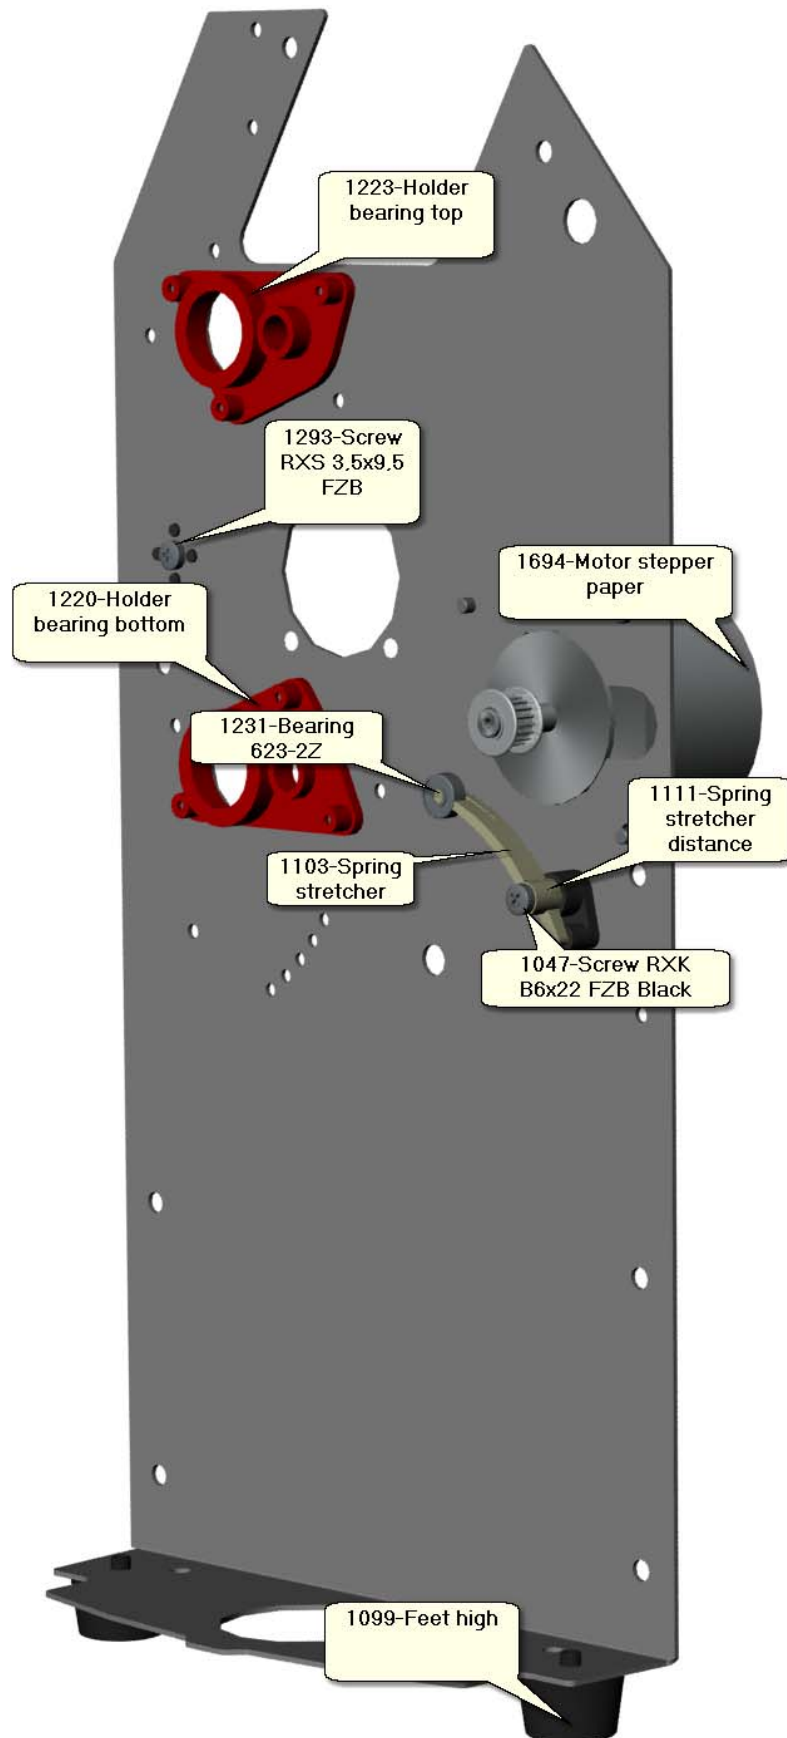

**1458-Everest**

1292-Plate Side Power

**1456-Plate Side Motor**

**1291-Plate Center**

1454-Front Panel

***1276-Casing Left Power Side***

***1275-Casing Right, Speaker Side***

**1277-Top Back Frame**

1453-Plate Back

***1290-Bottom Back Frame***

**1280-Bottom Front Frame**

***1094-Profile Front Inner***

***Electronic Boards***

**1446-Glass 433x114 + Fastener**

1450-Embosser Head Everest

***Transmission***

**1274 Sheetfeeder**

***Exploded view Left Side***

*Exploded View Right*

*Exploded View Center*