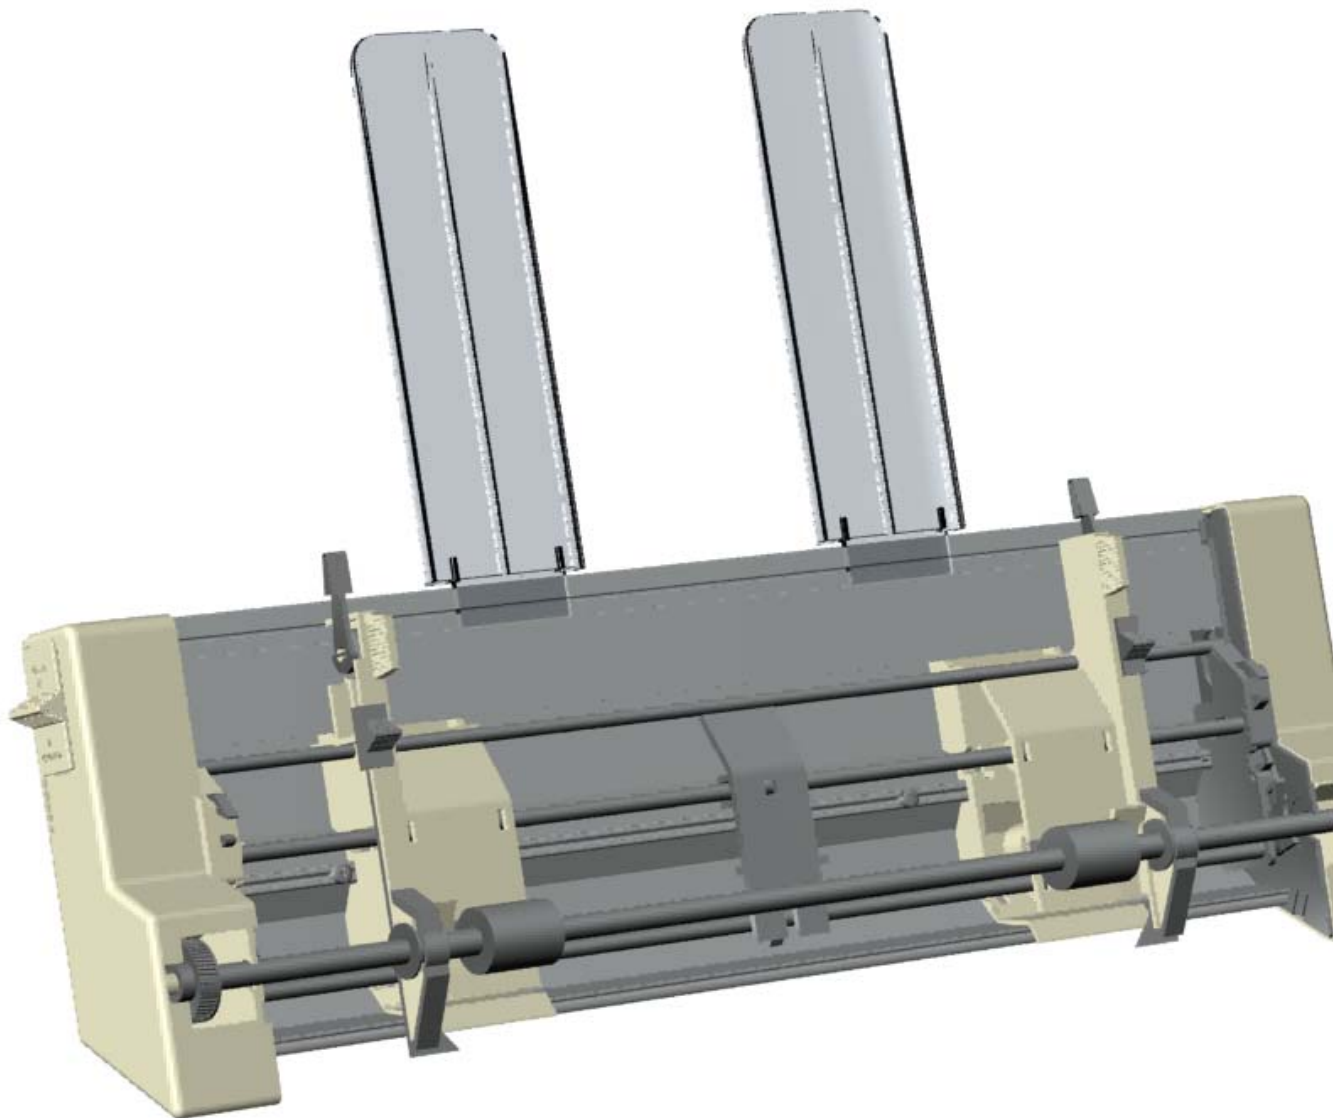

**1458-Everest**

1292-Plate Side Power

**1456-Plate Side Motor**

**1291-Plate Center**

1454-Front Panel

***1276-Casing Left Power Side***

***1275-Casing Right, Speaker Side***

**1277-Top Back Frame**

1453-Plate Back

***1290-Bottom Back Frame***

**1280-Bottom Front Frame**

***1094-Profile Front Inner***

***Electronic Boards***

**1446-Glass 433x114 + Fastener**

1450-Embosser Head Everest

***Transmission***

**1274 Sheetfeeder**

***Exploded view Left Side***

*Exploded View Right*

*Exploded View Center*