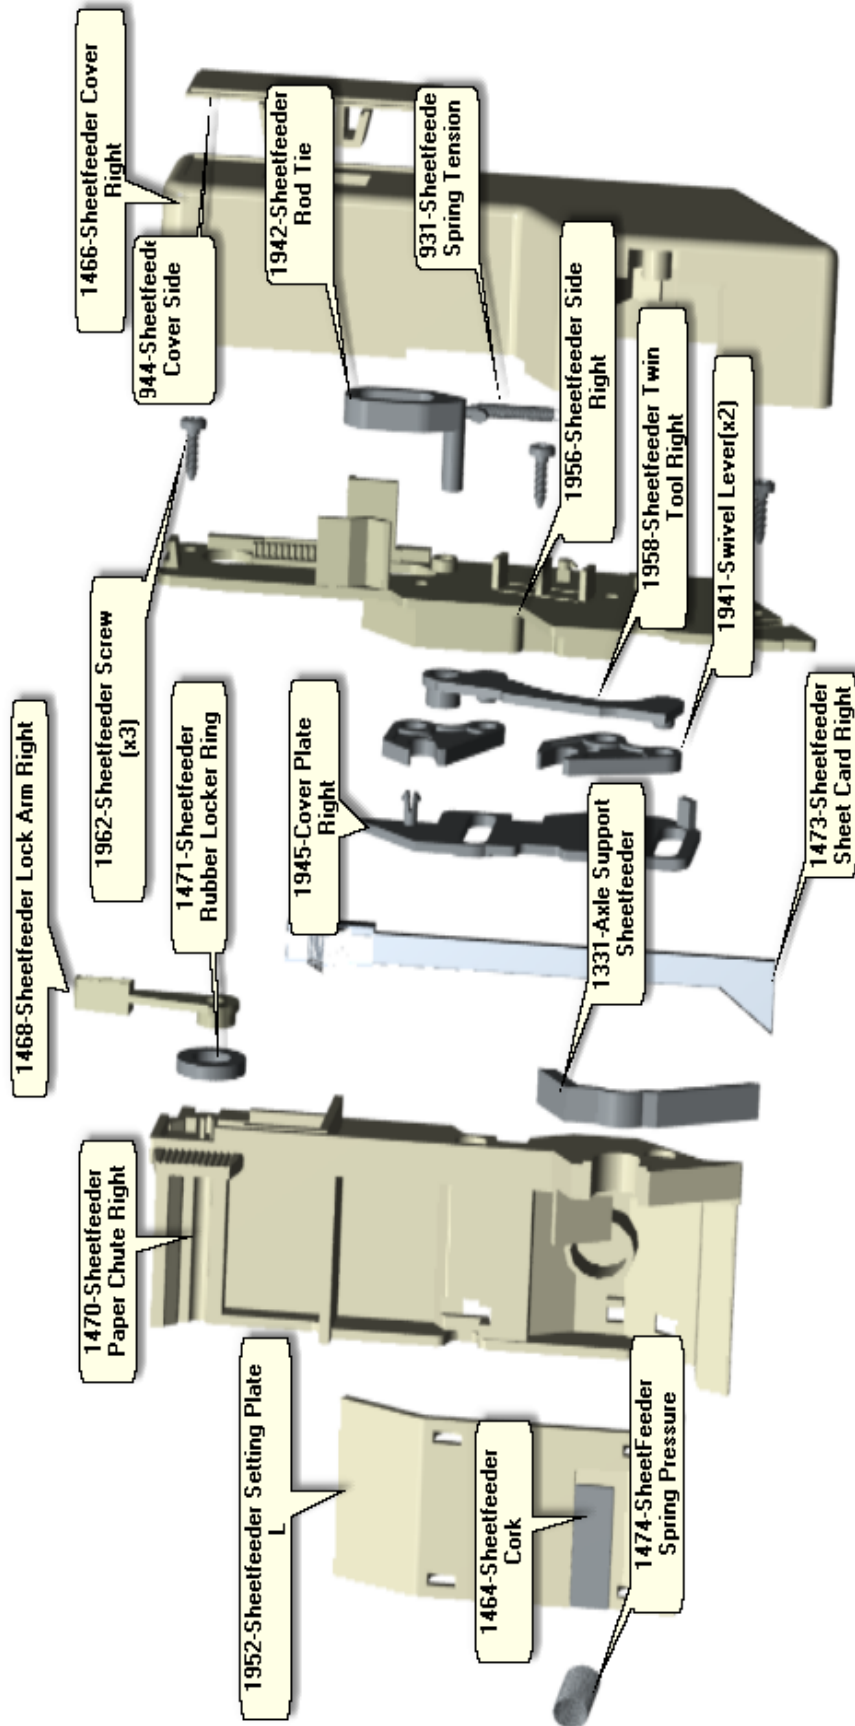

**1458-Everest**

1292-Plate Side Power

**1456-Plate Side Motor**

**1291-Plate Center**

1454-Front Panel

***1276-Casing Left Power Side***

***1275-Casing Right, Speaker Side***

**1277-Top Back Frame**

1453-Plate Back

***1290-Bottom Back Frame***

**1280-Bottom Front Frame**

***1094-Profile Front Inner***

***Electronic Boards***

**1446-Glass 433x114 + Fastener**

1450-Embosser Head Everest

***Transmission***

**1274 Sheetfeeder**

***Exploded view Left Side***

*Exploded View Right*

*Exploded View Center*