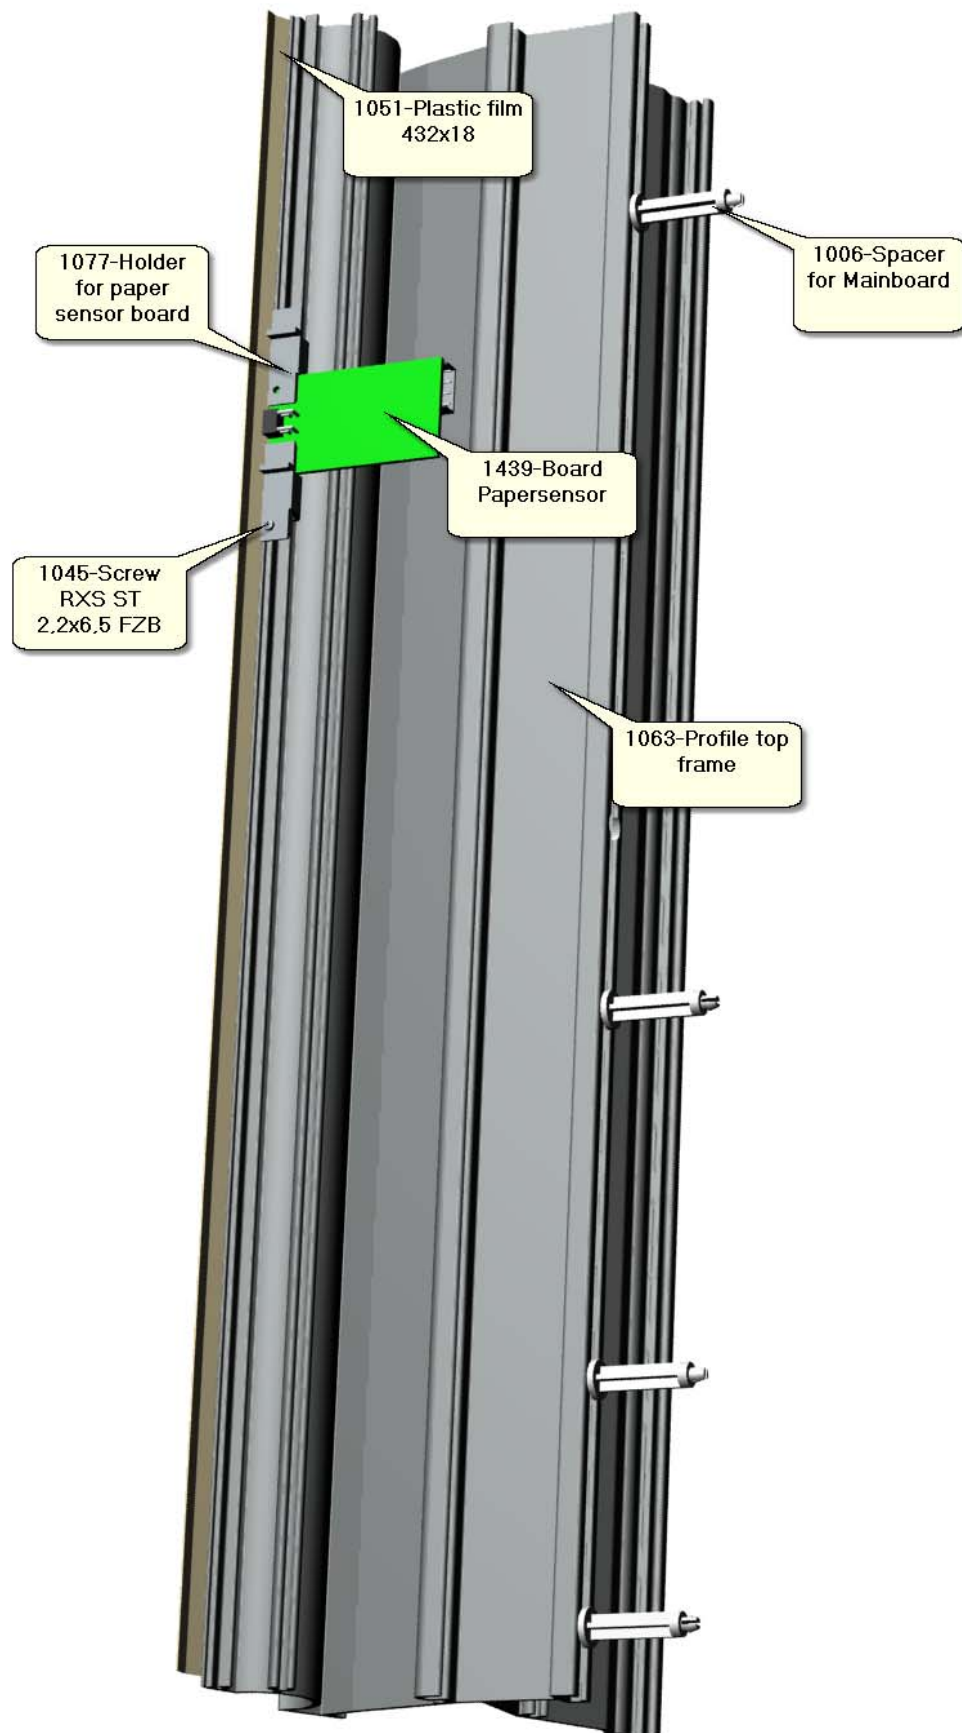

**1458-Everest**

1292-Plate Side Power

**1456-Plate Side Motor**

**1291-Plate Center**

1454-Front Panel

***1276-Casing Left Power Side***

***1275-Casing Right, Speaker Side***

**1277-Top Back Frame**

1453-Plate Back

***1290-Bottom Back Frame***

**1280-Bottom Front Frame**

***1094-Profile Front Inner***

***Electronic Boards***

**1446-Glass 433x114 + Fastener**

1450-Embosser Head Everest

***Transmission***

**1274 Sheetfeeder**

***Exploded view Left Side***

*Exploded View Right*

*Exploded View Center*