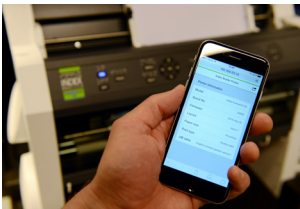

Interneto sąsaja

Internetinė sąsaja (web app) yra prieinama kai spausdintuvas yra prijungtas prie interneto tinklo.

- Norėdami atidaryti sąsaja į spausdintuvą įveskite spausdintuvo IP adresą.
- Spausdintuvas palaiko visus įrenginius prijungtus prie jūsų tinklo; telefonus, planšetes, nešiojamus, kompiuterius, kompiuterius.
- Palaiko visas operacines sistemas.
- Tiesiogiai spausdina Word/pdf failus.
- Nuotoliniu būdu stebėti spausdintuvo būseną.