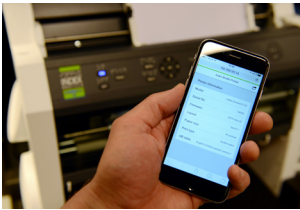

Index-direct-Braille (idB)

- IdB е безплатен. Не се изисква регистрация нито лиценз.
- Извършва превод на текст в брайл, форматира брайловото оформление на страниците и добавя автоматично номериране на страниците.
- Превежда автоматично на литературен брайл (Ниво 1) или брайлов краткопис (Ниво 2).
- Поддържа повече от 140 езика.

Уеб интерфейс

Уеб приложението е достъпно, когато принтерът е свързан към вашата мрежа.

- Отваря се просто като напишете IP адреса на принтера в брауъра.
- Поддържа всякакви устройства, свързани с мрежата: мобилен телефон, iPad, лаптоп и компютър.
- Поддържа всички основни брауъри, например Chrome и Firefox.
- Отпечатва брайлови документи от .doc, .docx, .txt и pdf.
- Следи дистанционно състоянието на принтера.

Безжична връзка

- Следва стандартния комуникационен протокол.
- Поддържа двуканална безжична Wi-Fi връзка.
- Поддържа bluetooth хардуерен порт.

Поддръжка на USB памет

Поставете USB флаш устройството в USB хост порта на принтера V5.

- Отпечатайте документа директно на брайл.
- Надграждане на фърмуера на принтера.
- Архивиране и възстановяване на персонализирани профили.
- Ръководи потребителите чрез синтетична речева обратна връзка.

Дружелюбен потребителски интерфейс

- Контролен панел, надписан с текст и на брайл.
- Структура на менютата, подобна на повечето смарт устройства.
- Многоезична синтетична речева обратна връзка.
- Интерактивен потребителски интерфейс.

Екипът на Индекс Брайл

Първи ред: Ян, Берти, Хенрик, Пиер, Бйорн, Нийлс, Елина

Втори ред: Наталия, Нийлс, Ева, Ингела, Симон, Ханс, Петер, Майкъл

Липсва: Наташа